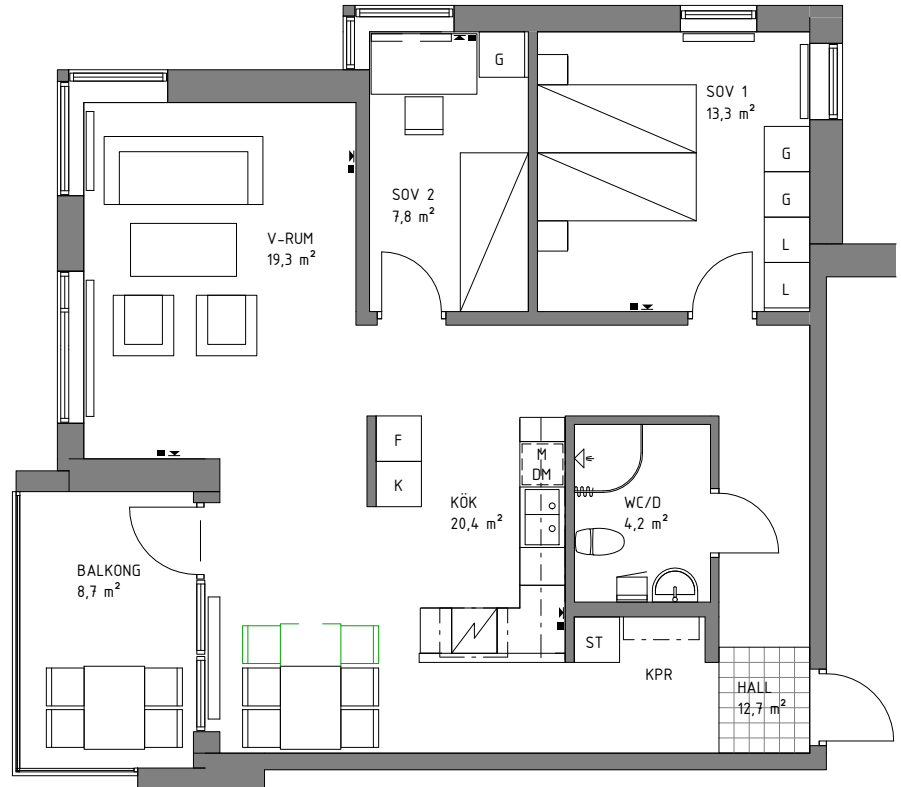

## 3 rok, 81,0m<sup>2</sup>

HUS 1, Plan 4

Nygatan 31B, LGH 1302

Obj.nr 013-0008

### Beskrivning

Byggår: 2015  
Hustyp: 5 våningar, fasad av Cortenplåt  
Hiss: Ja  
Tvättstuga: I entréplan  
Förråd: I entréplan  
Hyra: Hushållsel ingår ej  
Varmvatten ingår ej  
Mäts och debiteras individuellt.  
Avstånd till centrum: ca 0,2 km

### Teckenförklaring

K Kylskåp  
F Frys  
K/F Kyl/Frys  
M Micro  
DM Diskmaskin  
ST Städskåp  
G Garderob  
L Linneskåp  
KPR Kapprum

 Spishäll med ugn

 TV-uttag  
 Datauttag/IP telefoni

SKALA 1:100

Rätt till ändringar förbehålles.