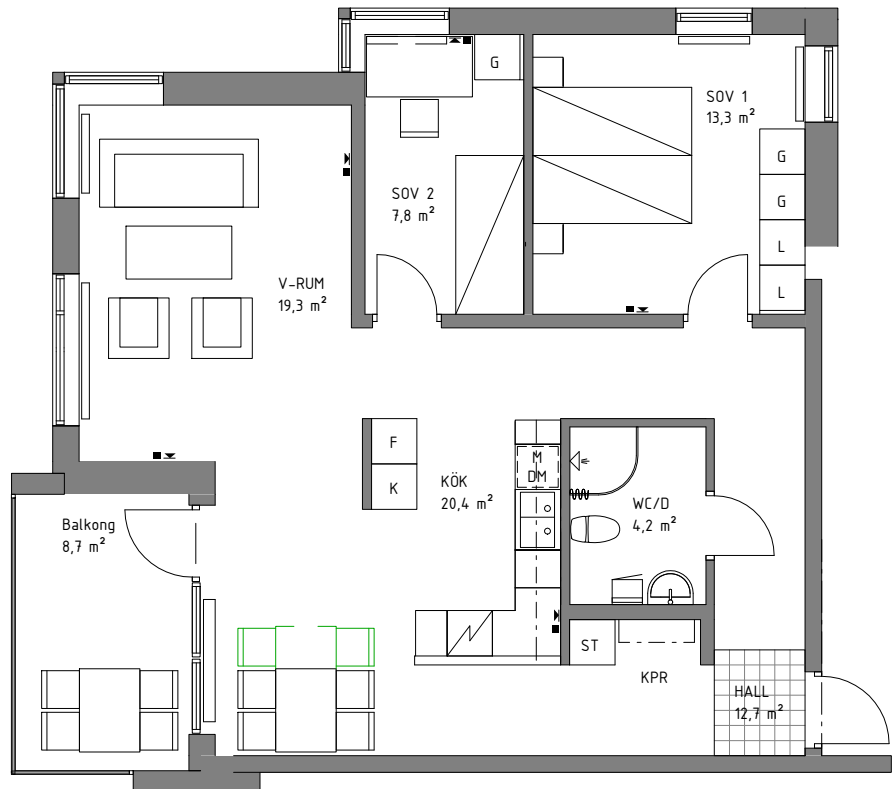

KV. HEIMDALL 14, SKELLEFTEÅ

3 rok, 81,0m²

HUS 2, Plan 1, Entréplan

Köpmangatan 15B, LGH 1002

Obj.nr 013-0011

Beskrivning

Byggår: 2015
Hustyp: 5 våningar, fasad av Cortenplåt
Hiss: Ja
Tvättstuga: I entréplan
Förråd: I entréplan
Hyra: Hushållsel ingår ej
Varmvatten ingår ej
Mäts och debiteras individuellt.
Avstånd till centrum: ca 0,2 km

Teckenförklaring

K Kylskåp
F Frys
K/F Kyl/Frys
M Micro
DM Diskmaskin
ST Städskåp
G Garderob
L Linneskåp
KPR Kapprum

 Spishäll med ugn

 TV-uttag

 Datauttag/IP telefoni

SKALA 1:100

Rätt till ändringar förbehålles.

ORIENTERINGSFIGUR