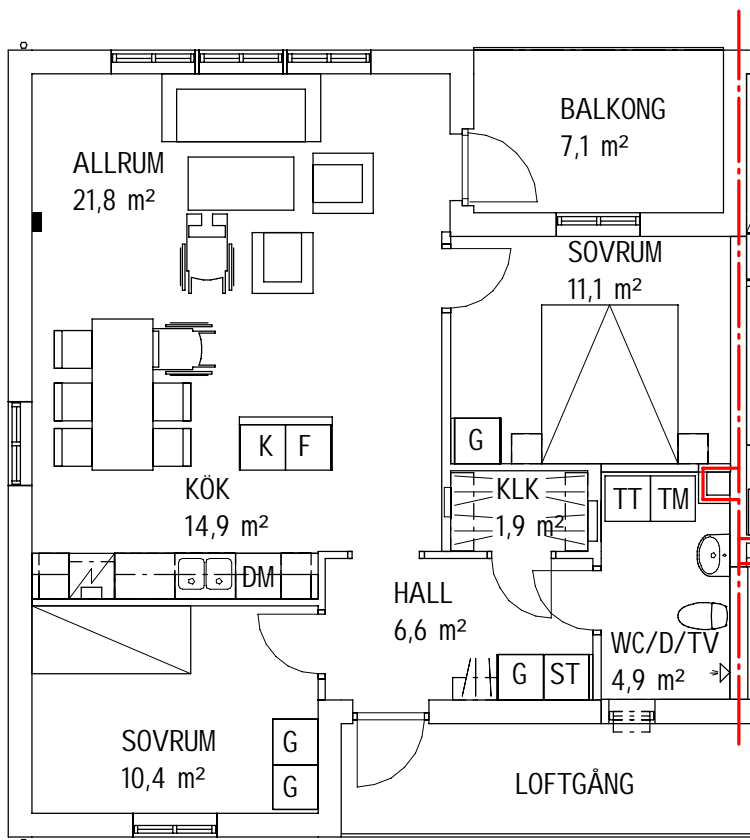

BUREÅ 40:1

3 Rum och Kök - 73,9 m²

BESKRIVNING:

Adress: Norra Kustvägen 41B
 Hus: B
 Lgh nr: 1101
 Obj. nr: 544-0129
 Byggår: 2023
 Hustyp: Loftgångshus, stående fasadpanel av trä
 Våningsplan: Plan 1 trappa
 Hiss: Nej
 Förråd: I separat byggnad
 Hyra: Hushållsel ingår ej
 Varmvatten ingår ej
 Mäts och debiteras individuellt
 Avstånd till Bureå centrum: ca 500 m

FÖRKLARINGAR:

- G Garderob
- ST Städskåp
- DM Diskmaskin
- K Kylskåp
- F Frysskåp
- TM Tvättmaskin
- TT Torktumlare
- Datauttag/TV

SKALA 1:100

METER