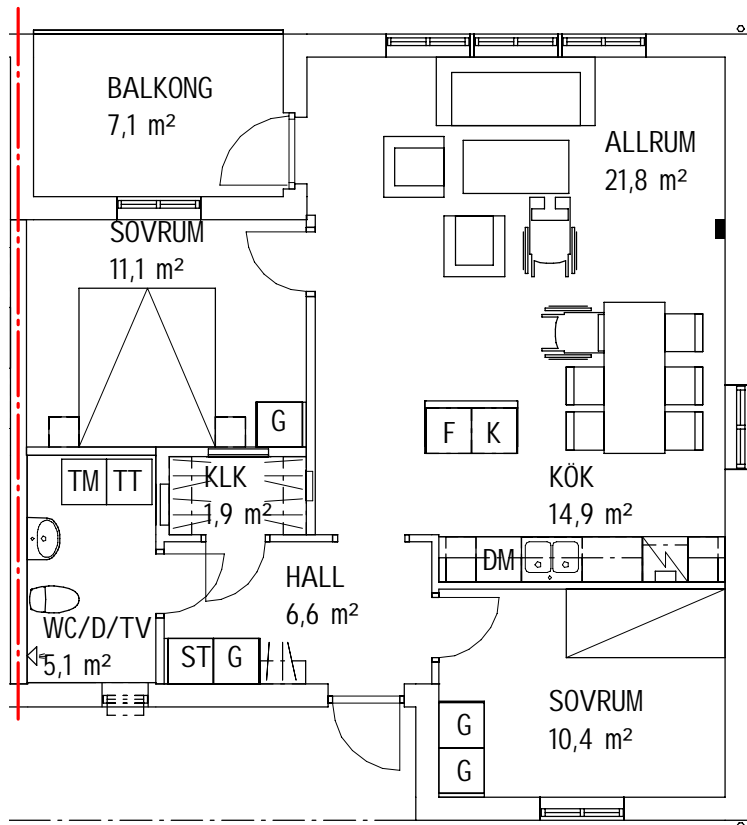

## BUREÅ 40:1

3 Rum och Kök - 74,1 m<sup>2</sup>

SKALA 1:100

METER

### BESKRIVNING:

Adress: Norra Kustvägen 39E  
 Hus: A1  
 Lgh nr: 1001  
 Obj. nr: 544-0104  
 Byggår: 2023  
 Hustyp: Loftgångshus, stående fasadpanel av trä  
 Våningsplan: Bottenplan  
 Hiss: Nej  
 Förråd: I separat byggnad  
 Hyra: Hushållsel ingår ej  
 Varmvatten ingår ej  
 Mäts och debiteras individuellt  
 Avstånd till Bureå centrum: ca 500 m