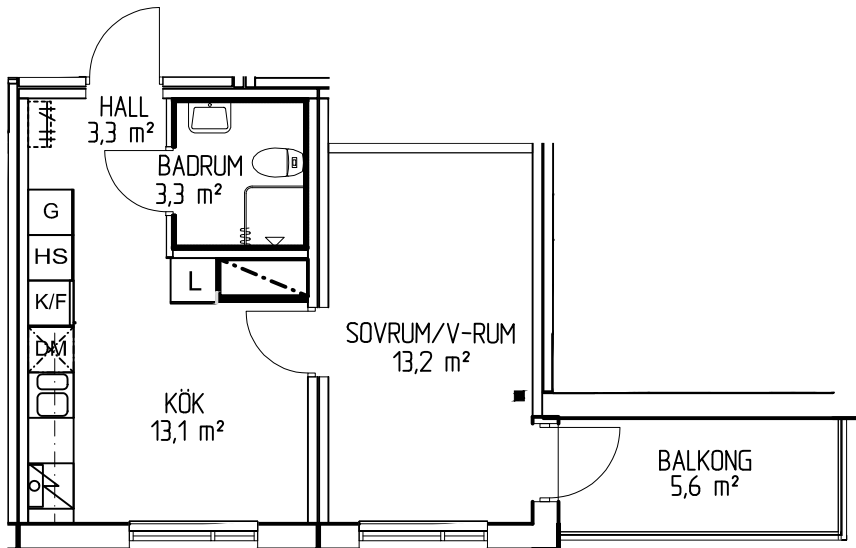

FRIGG

1 rum och kök - 35 m²

BESKRIVNING:

S Lasarettsvägen 20

Lgh. nr: 1503

Obj. nr: 003-0025

Byggår: 2021

Hustyp: 10 våningar, Puts- och skivfasad

Våningsplan: Plan 6

Hiss: Ja

Tvättstuga: Finns i markplan

Förråd: I trapphus på samma plan

Hyra: Hushållsel ingår ej.

Varmvatten ingår ej.

Mäts och debiteras individuellt.

Avstånd till centrum: Ca 100 m