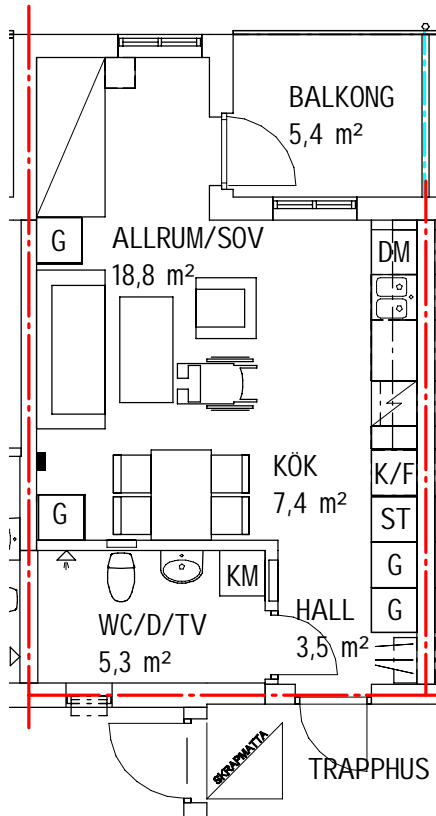

BUREÅ 40:1

1 Rum och Kök - 35,6 m²

SKALA 1:100

METER

BESKRIVNING:

Adress: Norra Kustvägen 37B
 Hus: C
 Lgh nr: 1001
 Obj. nr: 544-0134
 Byggår: 2023
 Hustyp: Loftgångshus, stående fasadpanel av trä
 Våningsplan: Bottenplan
 Hiss: Nej
 Förråd: I separat byggnad
 Hyra: Hushållsel ingår ej
 Varmvatten ingår ej
 Mäts och debiteras individuellt
 Avstånd till Bureå centrum: ca 500 m