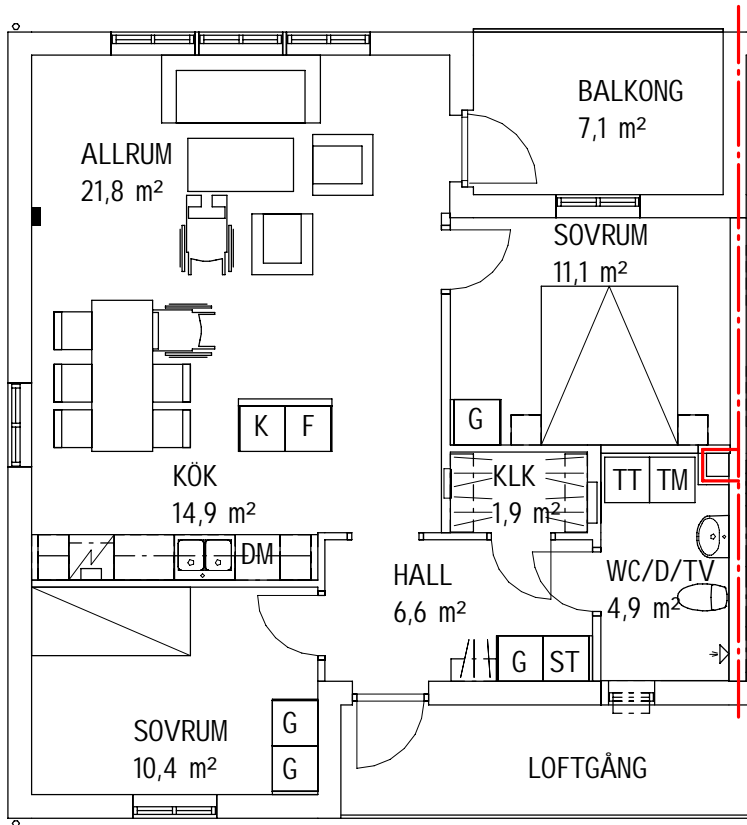

# BUREÅ 40:1

3 Rum och Kök - 73,9 m<sup>2</sup>

SKALA 1:100

## BESKRIVNING:

Adress: Norra Kustvägen 39C  
 Hus: A1  
 Lgh nr: 1101  
 Obj. nr: 544-0105  
 Byggår: 2023  
 Hustyp: Loftgångshus, stående fasadpanel av trä  
 Våningsplan: Plan 1 trappa  
 Hiss: Nej  
 Förråd: I separat byggnad  
 Hyra: Hushållsel ingår ej  
 Varmvatten ingår ej  
 Mäts och debiteras individuellt  
 Avstånd till Bureå centrum: ca 500 m