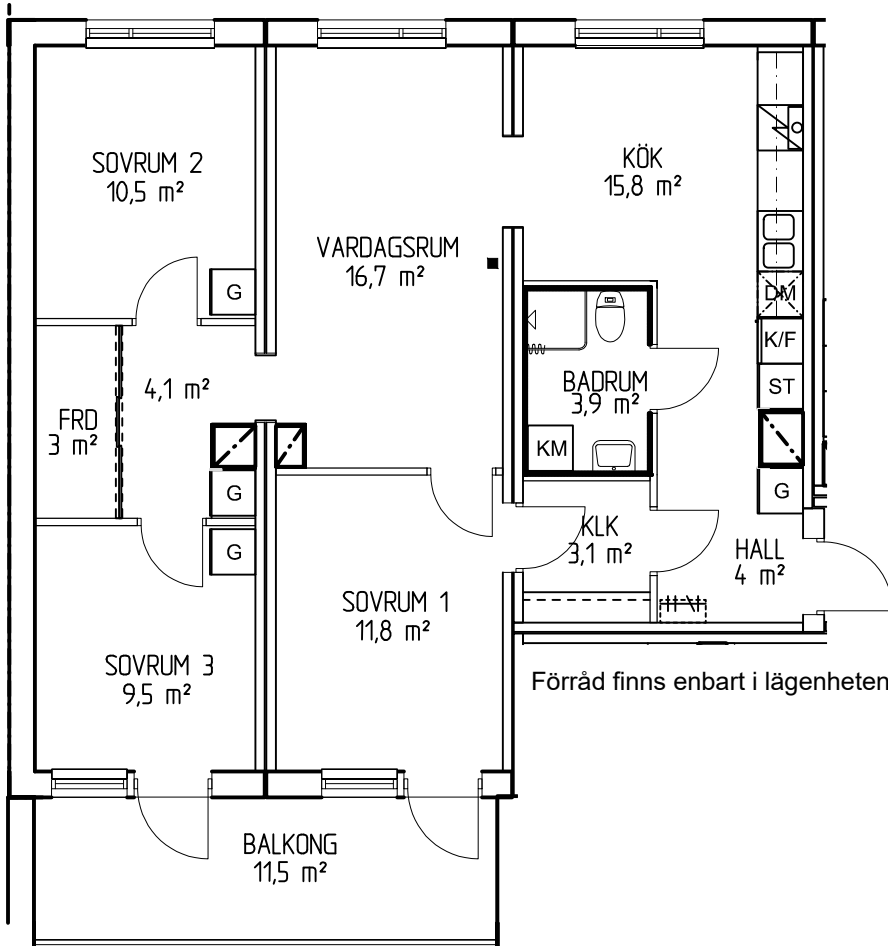

FRIGG

4 rum och kök - 89 m²

BESKRIVNING:

S Lasarettsvägen 16

Lgh. nr: 1502

Obj. nr: 003-0175

Byggår: 2021

Hustyp: 6 våningar, Puts- och skivfasad

Våningsplan: Plan 6

Hyra: Hushållsel ingår ej.

Varmvatten ingår ej.

Mäts och debiteras individuellt.

Avstånd till centrum: Ca 100 m

FÖRKLARINGAR

- ST Städskåp
- G Garderob
- HS Högsåp
- L Linnesåp
- DM Förberett för diskmaskin
- K/F Kylskåp/Frysåp
- KM Kombimaskin
- Datauttag/tele/tv

Förråd finns enbart i lägenheten

SKALA 1:100