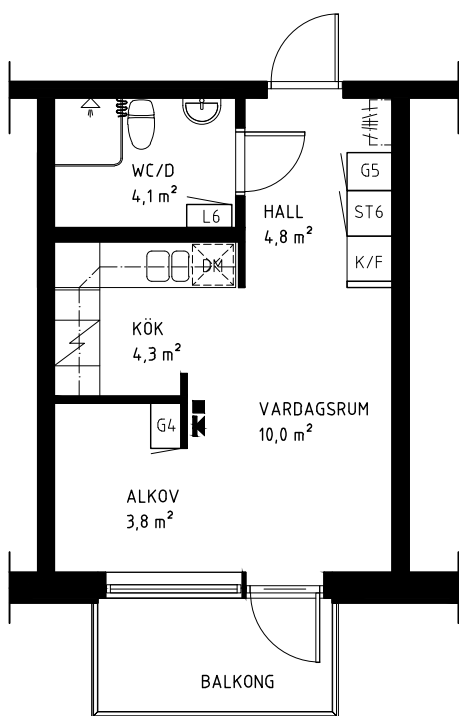

LILLA NIPAN

1 Rum och kök - 28,0 m²

BESKRIVNING

Bockholmsvägen 1A

Lgh. nr: 1006
Obj. nr: 157 0106
Byggår: 2018
Hustyp: 3 Våningar, Tegel fasad
Våningsplan: Plan 1 - Entréplan
Hiss: Ja
Tvättstuga: I entréplan
Förråd: Plan 4 - Vindsplan
Hyra: Hushållsel ingår ej
 Varmvatten ingår ej.
 Mäts och debiteras individuellt.
Avstånd till centrum: Ca 0,5 km

FÖRKLARINGAR

- TV-UTTAG
- DATA UTTAG/IP TELEFONI
- G GARDEROB
- L LINNESKÅP
- ST STÄDSKÅP
- K/F KYL- OCH FRYSSKÅP
- DK DISKMASKIN

Plan 4
Plan 3
Plan 2
Plan 1