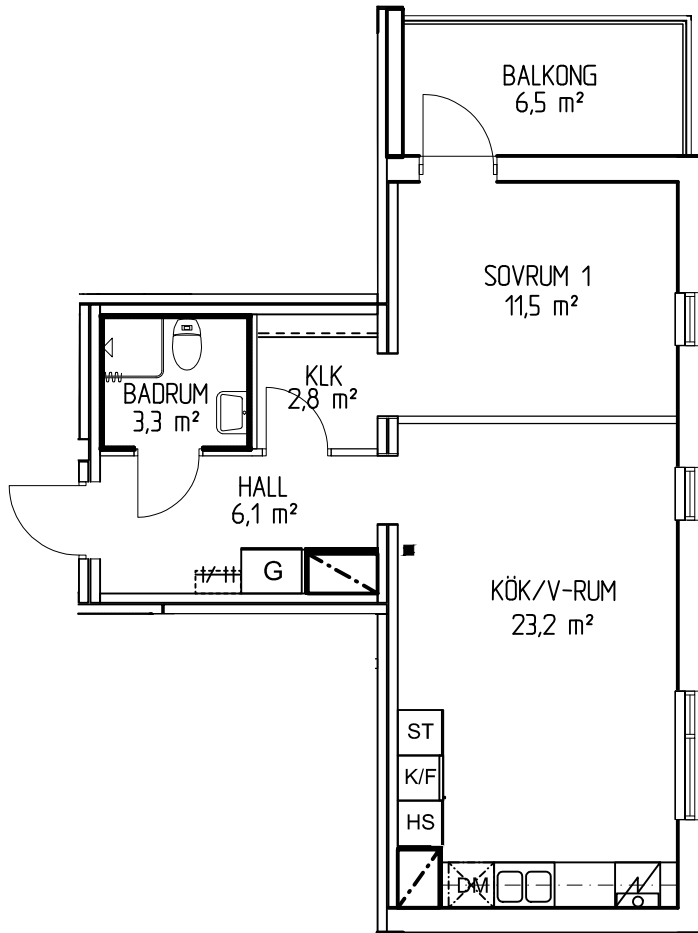

FRIGG

2 rum och kök - 49 m²

BESKRIVNING:

S Lasarettsvägen 20

Lgh. nr: 1502

Obj. nr: 003-0024

Byggår: 2021

Hustyp: 10 våningar, Puts- och skivfasad

Våningsplan: Plan 6

Hiss: Ja

Tvättstuga: Finns i markplan

Förråd: I trapphus på samma plan

Hyra: Hushållsel ingår ej.

Varmvatten ingår ej.

Mäts och debiteras individuellt.

Avstånd till centrum: Ca 100 m

FÖRKLARINGAR

- Städskåp
- Garderob
- Högsåp
- Lannesåp
- Förberett för diskmaskin
- Kylskåp/Fryssåp
- Datauttag/tele/tv

SKALA 1:100